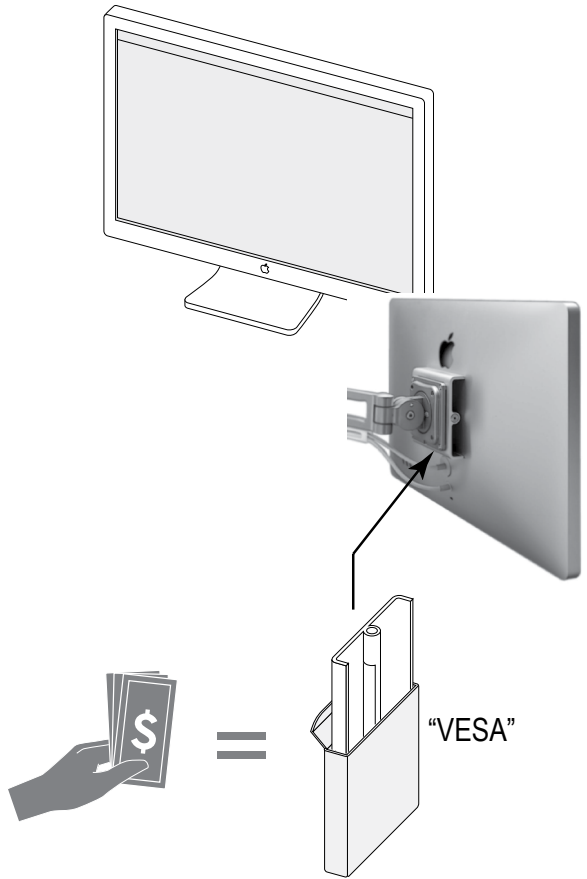

# MOBILE PRO COMBO MOUNT INSTRUCTIONS

031-8319  
05/2012

2

3

4

5

6

7