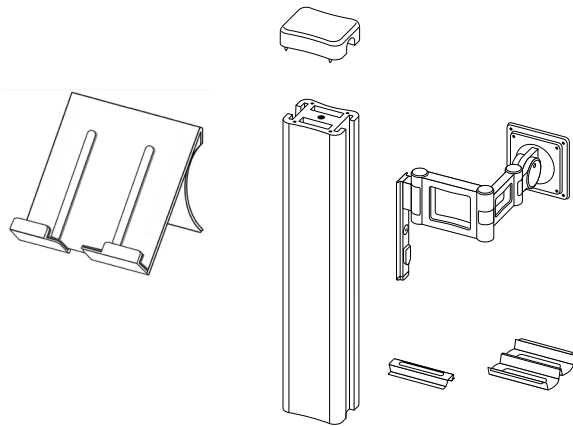

# MOBILE PRO COMBO MOUNT INSTRUCTIONS

031-8319  
05/2012

2

3

4

5

6

7